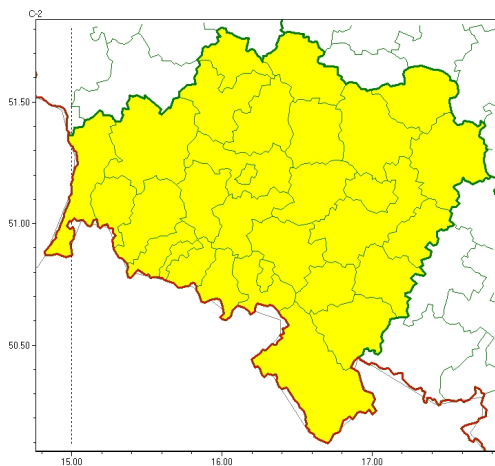

### Zasięg ostrzeżeń w województwie

Burze z gradem  
2023-08-18 06:22

**WOJEWÓDZTWO DOLNOŚLĄSKIE**  
**OSTRZEŻENIA METEOROLOGICZNE ZBIORCZO NR 159**  
**WYKAZ OBYWATELI ZUCIANYCH OSTRZEŻENIEM**  
**o godz. 06:22 dnia 18.08.2023**

Zjawisko/Stopień zagrożenia	Burze z gradem/1
Obszar (w nawiasie numer ostrzeżenia dla powiatu)	powiaty: bolesławiecki(49), dzierżoniowski(61), głogowski(47), górowski(44), jaworski(53), Jelenia Góra(85), kamiennogórski(78), karkonoski(85), kłodzki(81), Legnica(49), legnicki(50), lubański(73), lubiński(49), lwówecki(81), milicki(49), oleśnicki(48), oławski(51), polkowicki(47), strzebiński(53), redziński(48), widnicki(56), trzebnicki(48), Wałbrzych(66), wałbrzyski(78), wołowski(48), Wrocław(48), wrocławski(49), zbkowicki(64), zgorzelecki(59), złotoryjski(52)
Ważność	od godz. 13:00 dnia 18.08.2023 do godz. 22:00 dnia 18.08.2023
Prawdopodobieństwo	80%
Przebieg	Miejscami prognozowane są burze, którym będą towarzyszyć silne opady deszczu od 20 mm do 35 mm oraz porywy wiatru do 80 km/h. Miejscami grad.
SMS	IMGW-PIB OSTRZEŻENIA: BURZE Z GRADEM/1 dolnośląskie (wszystkie powiaty) od 13:00/18.08 do 22:00/18.08.2023 deszcz 35 mm, grad, porywy 80 km/h. Dotyczy powiatów: wszystkie powiaty.
RSO	Woj. dolnośląskie (wszystkie powiaty), IMGW-PIB wydał ostrzeżenie pierwszego stopnia o burzach z gradem
Uwagi	Ze względu na dynamiczną sytuację, stopień ostrzeżenia może zostać podniesiony na wyższy stopień.